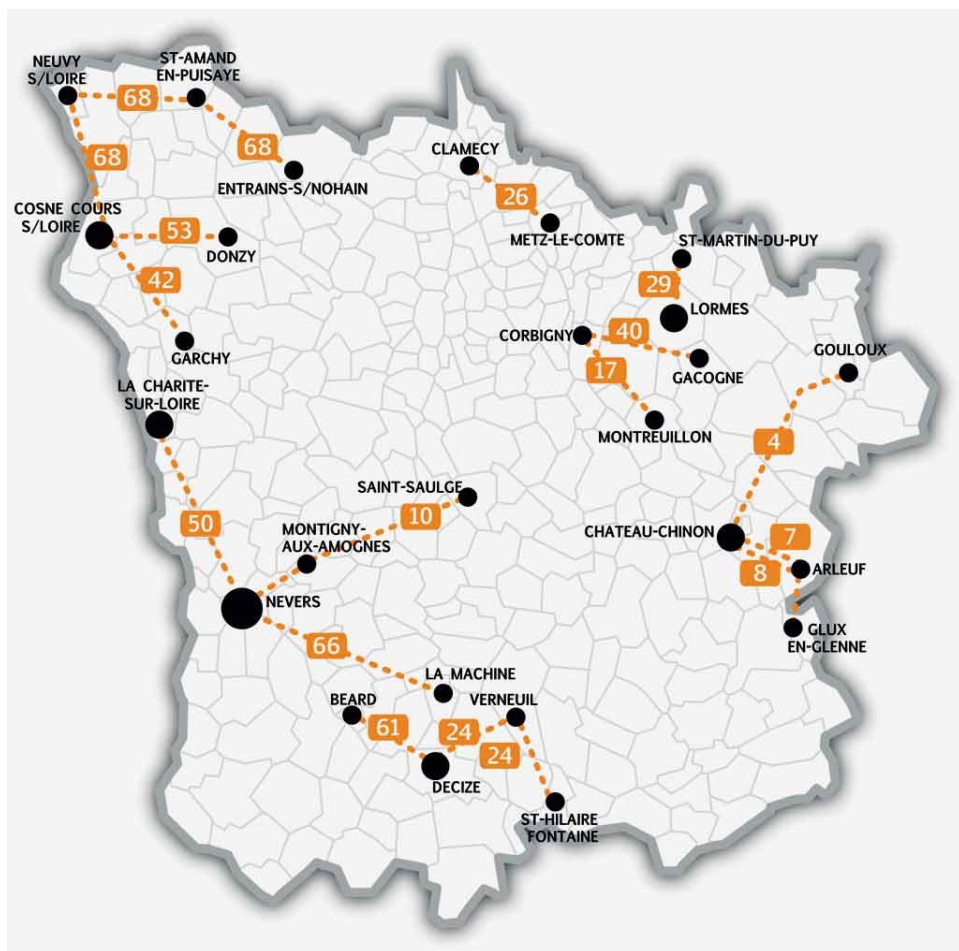

## Emplacement des hébergements dans la côte de Beaune

## Emplacement des hébergements dans l'agglomération dijonnaise

15

Recherchez votre itinéraire sur: <http://www.taneo-bus.fr/>

CALENDRIER DES ACTIVITES CULTURALES SAISONNIERES - Nièvre

Activité culturelle/ Mois	JANV	FEV	MARS	AVRIL	MAI	JUIN	JUILLET	AOUT	SEPT	OCT	NOV	DEC
Vendanges												
Tirages des bois												
Taille de la vigne												
Travaux en vert												
Plantation légumes												
Récolte Légumes												
Récolte petits fruits												
Moisson												
Fenaison												
Ensilage												
Sapins de Noël: taille												
Sapin de Noël: plantation												
Sapins de Noël : coupe et conditionnement												

Les travaux saisonniers se répartissent :

- Sur 3 secteurs géographiques : le Sud Nivernais, le Val de Loire et le Morvan
- Sur 5 grands types de production : Viticulture, Grandes Cultures, Maraîchage, Elevage et Sapins de Noël