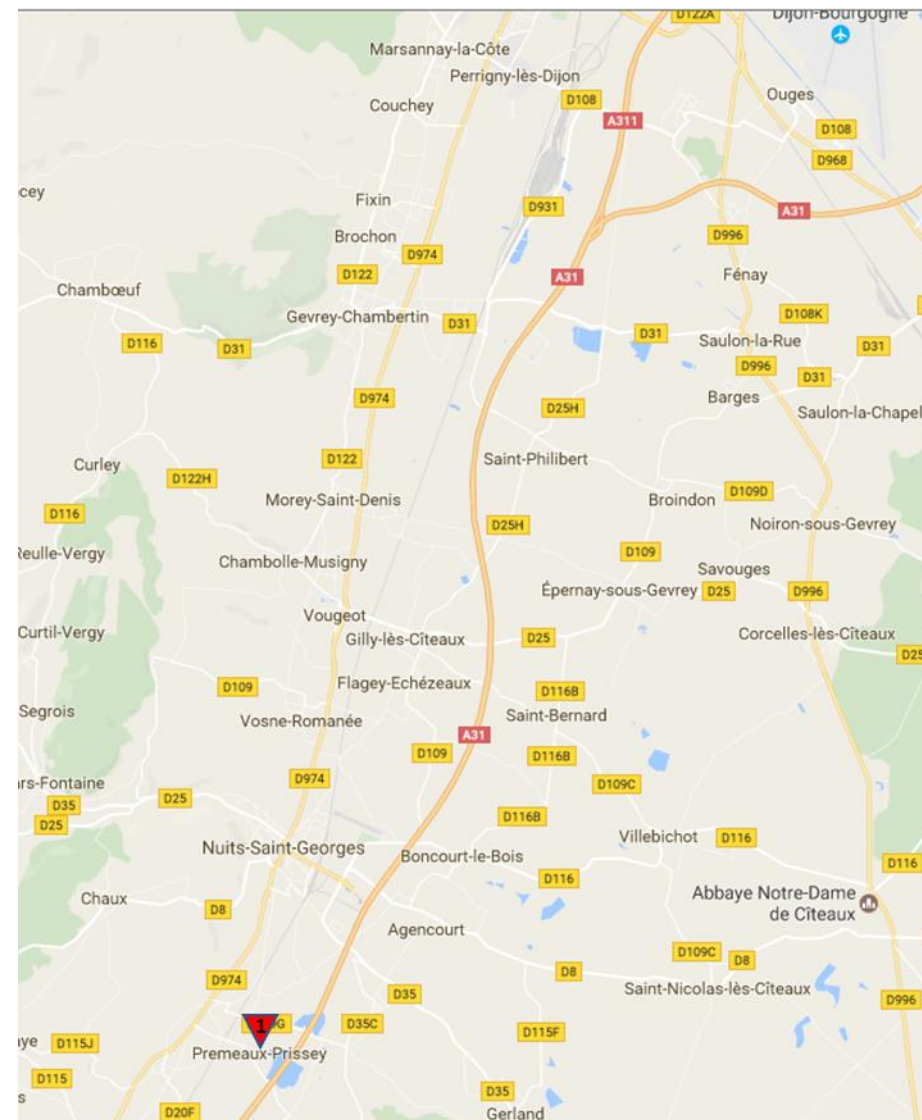

Situation sur la carte	Structure	Nombre de places	Prix	Coordonnées de la structure	Services annexes disponibles
1	Camping du Moulin Priskey (ouvert du 01/04 au 15/09)	61 emplacements	A partir de 13,60 € / jour (emplacement électrifié + emplacement voiture)	14 rue du moulin de Priskey 21700 Premeaux-Priskey 03 80 62 31 15 cpg.moulin.prissey@free.fr http://cpg-moulin-priskey.fr/	
2	Camping Le Fil de l'eau	30 emplacements	Non communiqué	Base de loisirs Saule Guillaume 21700 Premeaux-Priskey 06 21 98 95 72 contact@teleskinautiquecotedor.com