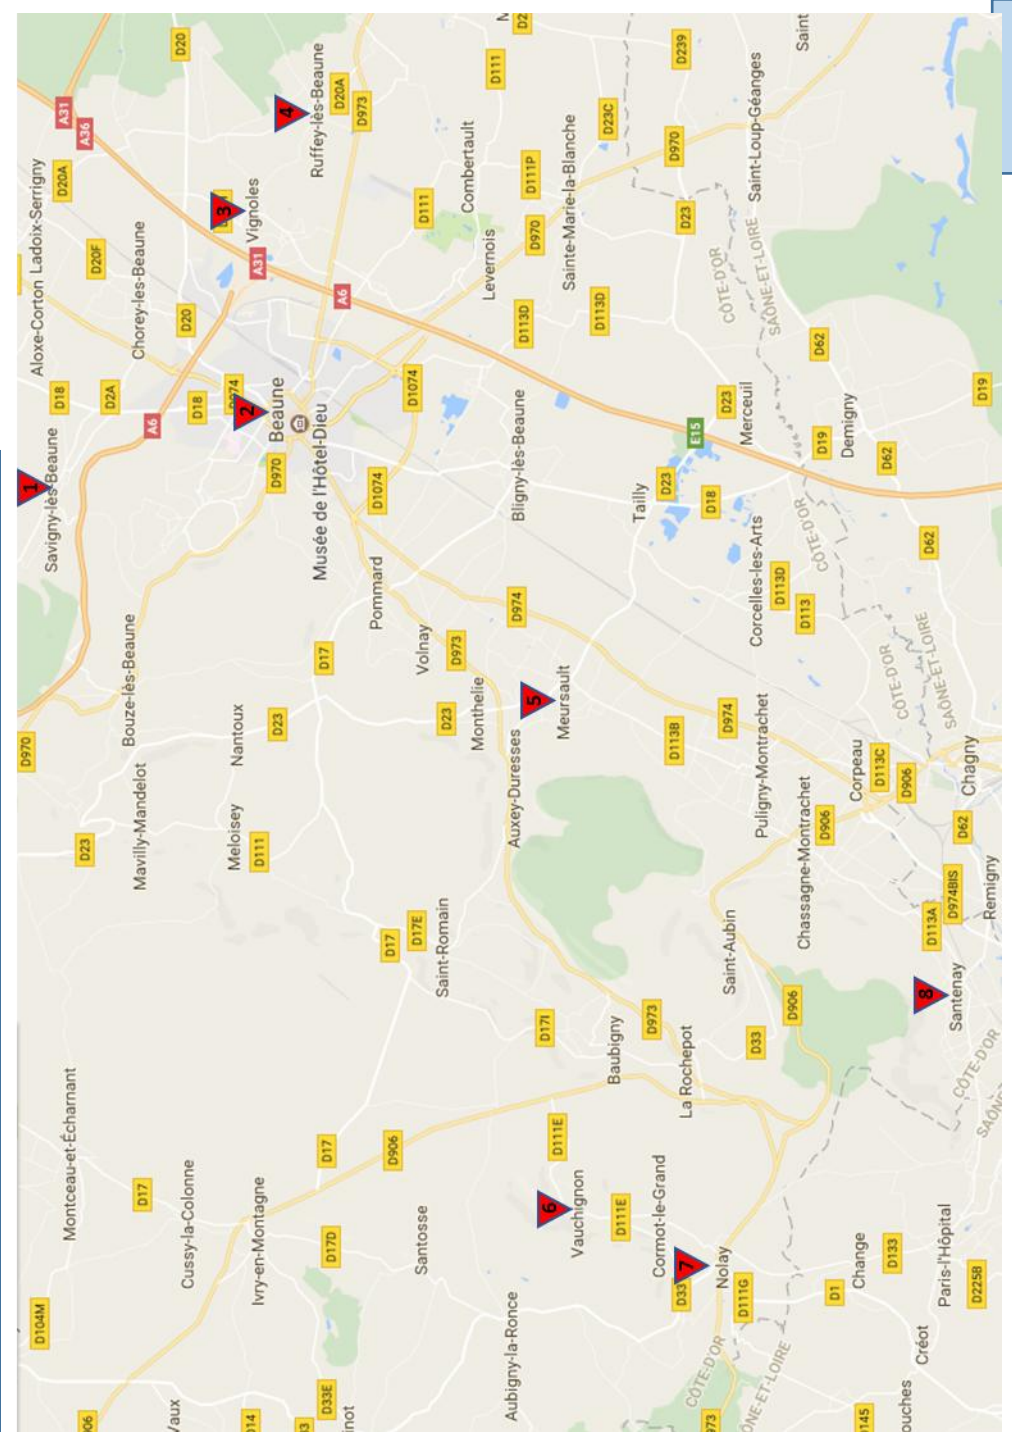

Hébergements dans la côte de Beaune (suite)

Situation sur la carte	Structure	Nombre de places	Prix	Coordonnées de la structure	Services annexes disponibles
7	Camping La Bruyère Mutualité Française de Côte-d'Or	Non communiqué	Non communiqué	Rue du Moulin Larché 21340 Nolay 03 80 21 87 59 camping-la-bruyere@mfbsam.f	
7	Camping les Chaumes du Mont	70 emplacements	Non communiqué	route de Couches 21340 Nolay 07 78 87 05 85 campingleschaumes@sfr.fr	Non communiqué
8	Camping des Sources (ouvert du 01/04 au 29/10)	159 emplacements	A partir de 18,20 € / jour pour 2 personnes (emplacement électrifié + emplacement voiture)	Avenue des Sources 21590 Santenay 03 86 37 95 83 camping-des-sources@orange.fr www.aquadis-loisirs.com/camping-des-sources/	

Emplacement des hébergements dans la côte de Beaune