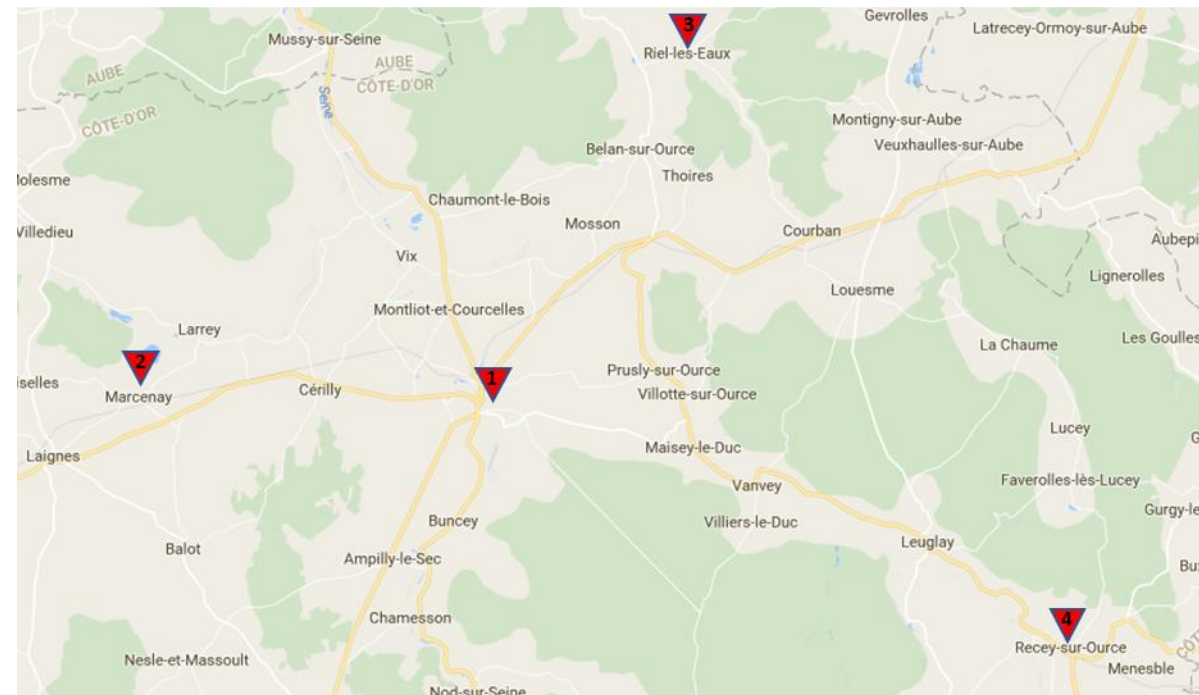

En Côte d'Or, les travaux saisonniers à fort potentiel d'emplois se trouvent en viticulture.

La production est répartie en 3 secteurs:

- le Châtillonnais,
- la côte de Nuits,
- la côte de Beaune.

Situation sur la carte	Structure	Nombre de places	Prix	Coordonnées de la structure	Services annexes disponibles
1	Camping Louis-Rigoly (ouvert du 01/04 au 30/09)	43 emplacements tente et caravane	A partir de <b>11,80 € / jour</b> (emplacement électrifié + emplacement voiture)	Esplanade Saint-Vorles 21400 Châtillon-sur-Seine 03.80.91.03.05 <a href="mailto:camping-chatillon-sur-seine@orange.fr">camping-chatillon-sur-seine@orange.fr</a> <a href="http://camping-chatillonsurseine.com">http://camping-chatillonsurseine.com</a>	   
2	Camping Les Grèbes du Lac de Marcenay	90 emplacements	Non communiqué	5, route du Lac 21330 Marcenay <a href="mailto:info@campingmarc-enaylac.com">info@campingmarc-enaylac.com</a> 03 80 81 61 72 <a href="http://www.campingmarc-enaylac.com">www.campingmarc-enaylac.com</a>	 
3	Camping du Marais (ouvert du 01/04 au 31/10)	18 emplacements	A partir de <b>10,30 € / jour</b> (emplacement électrifié + emplacement voiture)	RD13 21570 Riel-les-Eaux <a href="mailto:cavinbernard@orange.fr">cavinbernard@orange.fr</a> 06 80 10 32 87	   
4	Camping municipale de Recey sur Ource	16 emplacements	A partir de <b>9,50 € / jour</b> (emplacement électrifié)	RD 928 21290 Recey-sur-Ource <a href="mailto:mairie.recey-sur-ource@wanadoo.fr">mairie.recey-sur-ource@wanadoo.fr</a> 03 80 81 05 41 / résa. 03 80 81 02 06	 