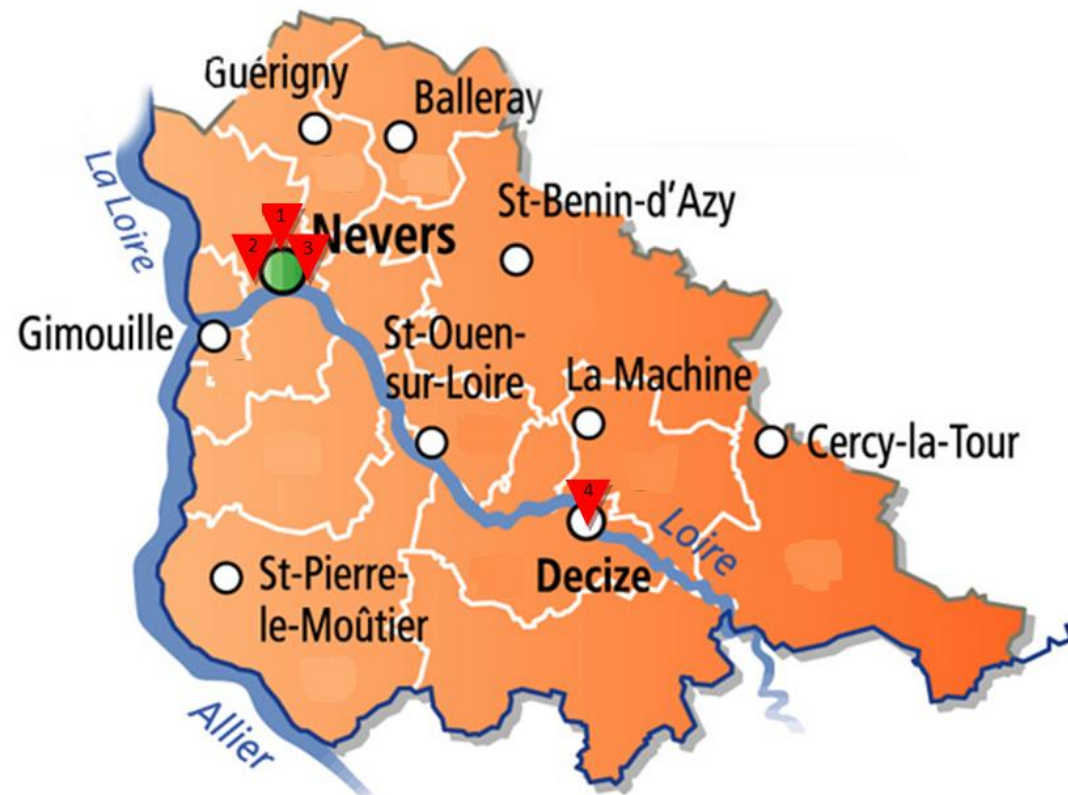

# Emplacement des hébergements dans le Val de Loire

# Hébergements dans le sud Nivernais

58

Situation sur la carte	Structure	Nombre de places	Prix	Coordonnées de la structure	Services annexes disponibles
1	Foyers Jeunes Travailleurs Clair Joie	80 places (18 à 30 ans)	A partir de 344.73 € / mois	2 rue du cloître Saint Cyr 58000 Nevers <a href="mailto:jeanmarie.belleard@coallia.org">jeanmarie.belleard@coallia.org</a> 03 86 37 73 20	   
2	Foyers Jeunes Travailleurs Les Loges	116 places (16 à 30 ans)	A partir de 360 € / mois	64 route de Marzy 58000 Nevers <a href="mailto:pole.logement.accopagnement.ieuves58@orange.fr">pole.logement.accopagnement.ieuves58@orange.fr</a> 03 86 93 03 80	
3	Camping de Nevers (ouvert du 06/03 au 30/11)	73 emplacements	A partir de 21.50 € / jour (emplacement électrifié + emplacement voiture)	Rue de la jonction 58000 Nevers <a href="mailto:campingdenevers@orange.fr">campingdenevers@orange.fr</a> 03 86 36 40 75	   
4	Camping des Halles (ouvert du 01/04 au 01/10)	79 emplacements	A partir de 17 € / nuit	Allée Marcel Merle 58300 Decize <a href="mailto:camping.decize@orange.fr">camping.decize@orange.fr</a> 03 86 25 14 05	     

# Emplacement des hébergements dans le sud Nivernais

58

21