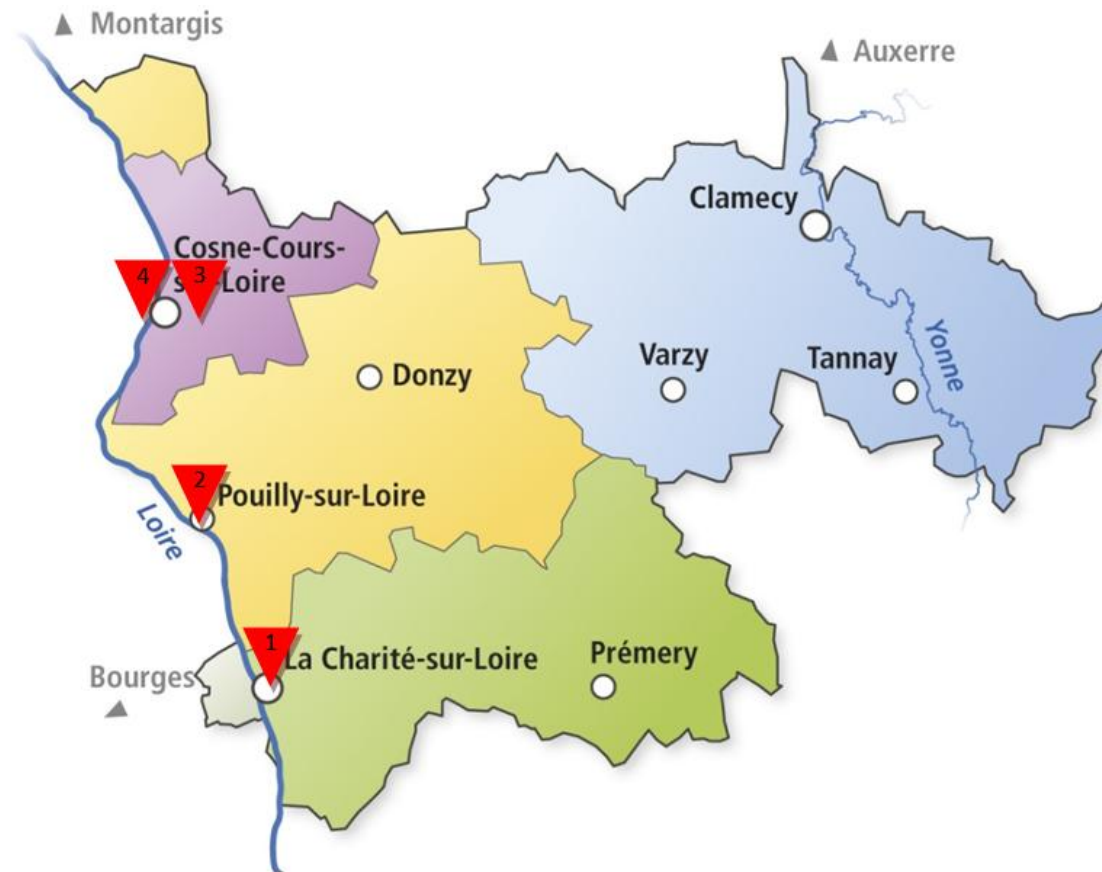

## Emplacement des hébergements dans l'agglomération dijonnaise

15

Recherchez votre itinéraire sur: <http://www.taneo-bus.fr/>

CALENDRIER DES ACTIVITES CULTURALES SAISONNIERES - Nièvre

Activité culturelle/ Mois	JANV	FEV	MARS	AVRIL	MAI	JUIN	JUILLET	AOUT	SEPT	OCT	NOV	DEC
Vendanges												
Tirages des bois												
Taille de la vigne												
Travaux en vert												
Plantation légumes												
Récolte Légumes												
Récolte petits fruits												
Moisson												
Fenaison												
Ensilage												
Sapins de Noël: taille												
Sapin de Noël: plantation												
Sapins de Noël : coupe et conditionnement												

Les travaux saisonniers se répartissent :

- Sur 3 secteurs géographiques : le Sud Nivernais, le Val de Loire et le Morvan
- Sur 5 grands types de production : Viticulture, Grandes Cultures, Maraîchage, Elevage et Sapins de Noël

# Emplacement des hébergements dans le Val de Loire