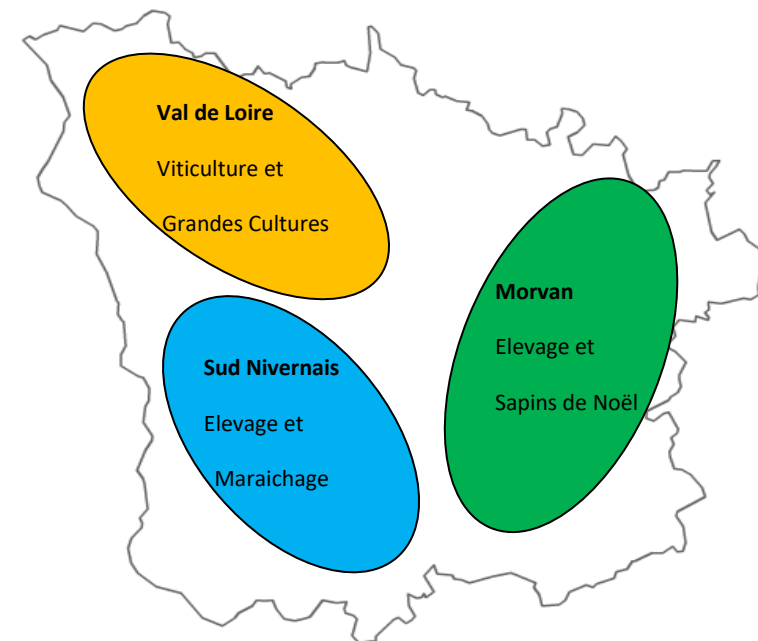

## Emplacement des hébergements dans l'agglomération dijonnaise

15

Recherchez votre itinéraire sur: <http://www.taneo-bus.fr/>

CALENDRIER DES ACTIVITES CULTURALES SAISONNIERES - Nièvre

Activité culturelle/ Mois	JANV	FEV	MARS	AVRIL	MAI	JUIN	JUILLET	AOUT	SEPT	OCT	NOV	DEC
Vendanges												
Tirages des bois												
Taille de la vigne												
Travaux en vert												
Plantation légumes												
Récolte Légumes												
Récolte petits fruits												
Moisson												
Fenaison												
Ensilage												
Sapins de Noël: taille												
Sapin de Noël: plantation												
Sapins de Noël : coupe et conditionnement												

Les travaux saisonniers se répartissent :

- Sur 3 secteurs géographiques : le Sud Nivernais, le Val de Loire et le Morvan
- Sur 5 grands types de production : Viticulture, Grandes Cultures, Maraîchage, Elevage et Sapins de Noël