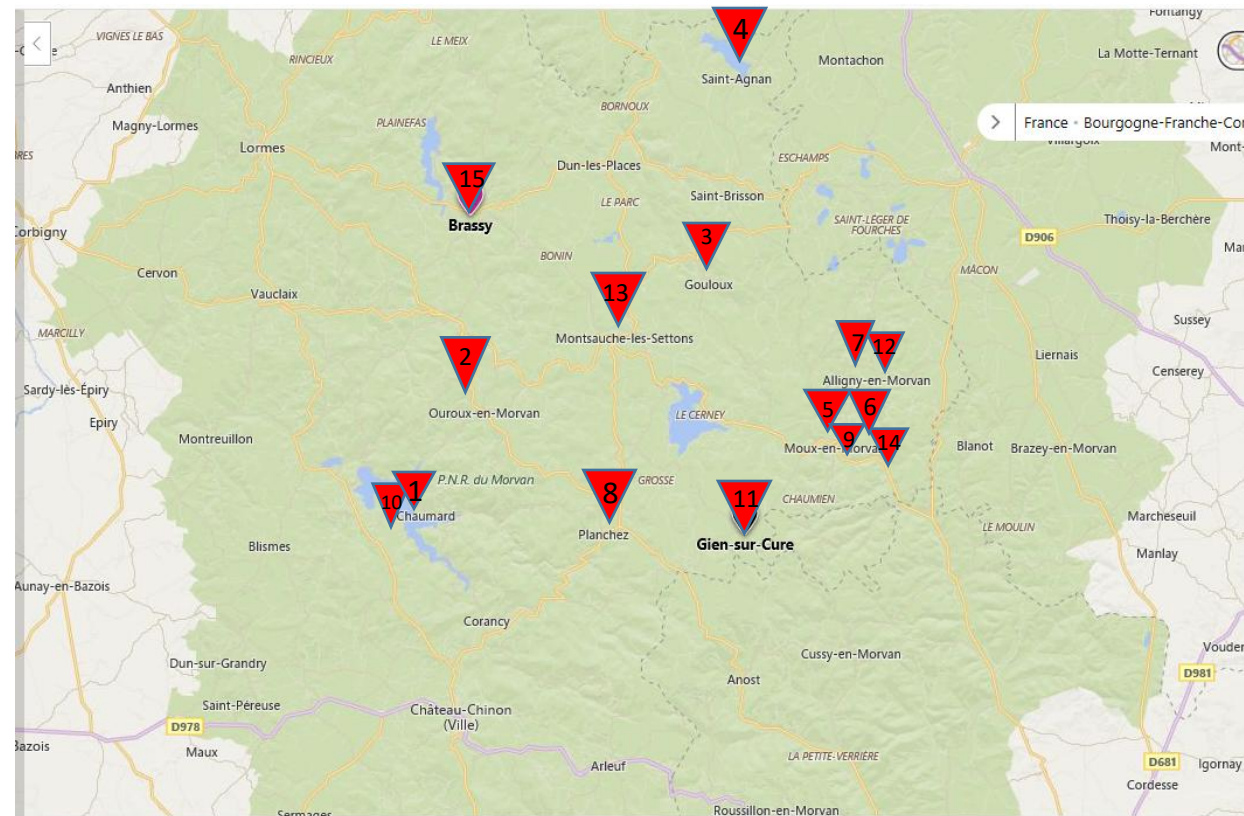

Les travaux saisonniers se répartissent :

- Sur 3 secteurs géographiques : le Sud Nivernais, le Val de Loire et le Morvan
- Sur 5 grands types de production : Viticulture, Grandes Cultures, Maraîchage, Elevage et Sapins de Noël

# Emplacement des hébergements dans le sud Nivernais

58

21

# Hébergements dans le Morvan (suite)

58

Situation sur la carte	Structure	Nombre de places	Prix	Coordonnées de la structure	Services annexes disponibles
6	Mme Annet Dominique	40	NC	Chemin touristique 58230 MOUX EN MORVAN  03.86.76.02.25	
7	Gîte La petite fugue	11	NC	Hameau de Fétigny 58230 ALLIGNY EN MORVAN  06.80.71.31.60	   
8	Hôtel Relais des lacs	30	NC	58230 PLANCHEZ  03.86.78.41.30	  
9	Gîte des coquelicots	10	NC	58230 MOUX EN MORVAN  03.86.76.17.13	
10	Gîte de Chaumard	26	NC	Le Bourg 58120 CHAUMARD  03.86.78.03.00	

# Emplacement des hébergements dans le Morvan

59

au départemental de transport

- 1 AUXERRE - SENS
- 2 AUXERRE - ST-FLORENTIN
- 3 AUXERRE - TOUCY - ST-FARBEAU
- 4 AUXERRE - TONNERRE
- 5 AVALLON - TONNERRE
- 6 AUXERRE - AVALLON
- 7 SENS - SERGINES
- 8 SENS - ST-MARTIN-SUR-OREUSE
- 9 SENS - VOISINES
- 10 SENS - TROYES
- 11 SENS - ARCIS
- 14 SENS - SAVIGNY
- 15 SENS - JOUY
- 17 ARCIS - ST-FLORENTIN
- 18 ST-FLORENTIN - LASSON
- 20 AUXERRE - BRIENON
- 21 AUXERRE - FLORIGNY-LA-CHAPELLE
- 22 AUXERRE - CHITRY
- 23 AUXERRE - MAILLY
- 24 AUXERRE - CLAMECY
- 25 TOUCY - SOMMECAISE - JOIGNY
- 26 AUXERRE - PARLY
- 27 AUXERRE - ST-AUBIN-CHATEAUNEUF
- 28 TONNERRE - RAVIERES