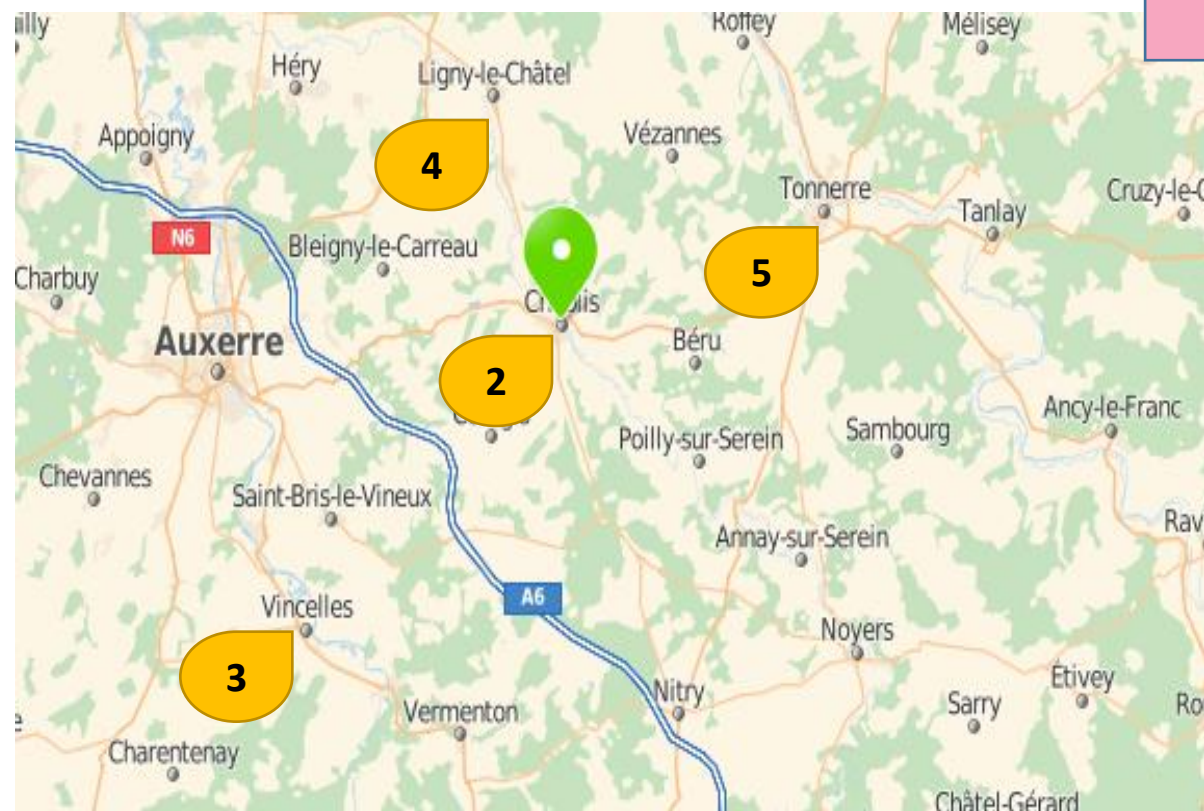

Hébergements dans l'auxerrois et le chablisien

Vignes, cueillette de fruits, grandes cultures...

Situation sur la carte	Structure	Nbr de places	Prix	Coordonnées de la structure	Services annexes disponibles
2	Camping municipal de Chablis Du 28/04 au 01/10	43 places	Adultes/2,90€ Caravane / 4,20€ Electricité / 2,90€ Tente / 4,20€	quai Paul Louis COURIER 89800 Chablis	
3	Camping les Ceriselles Du 31/03 au 1/10	80 places	Env 16,70€ la nuitée en tente (eau et électricité)	Rue de Vincelottes 89290 Vincelles 03 86 42 50 47 camping@cc-payscoulangeois.fr	
4	Camping municipal de la Noue –Marrou 1/05 au 30/09	42 places	Env 9€ la nuitée	Parc de la Noue – Marrou 89144 Ligny le Chatel 03 86 47 56 99	
5	Camping de la cascade	50 places	Env 15€ la nuitée	Avenue Aristide Briand 89700 Tonnerre	

89

Emplacement des hébergements dans l'auxerrois et le chablisien

89