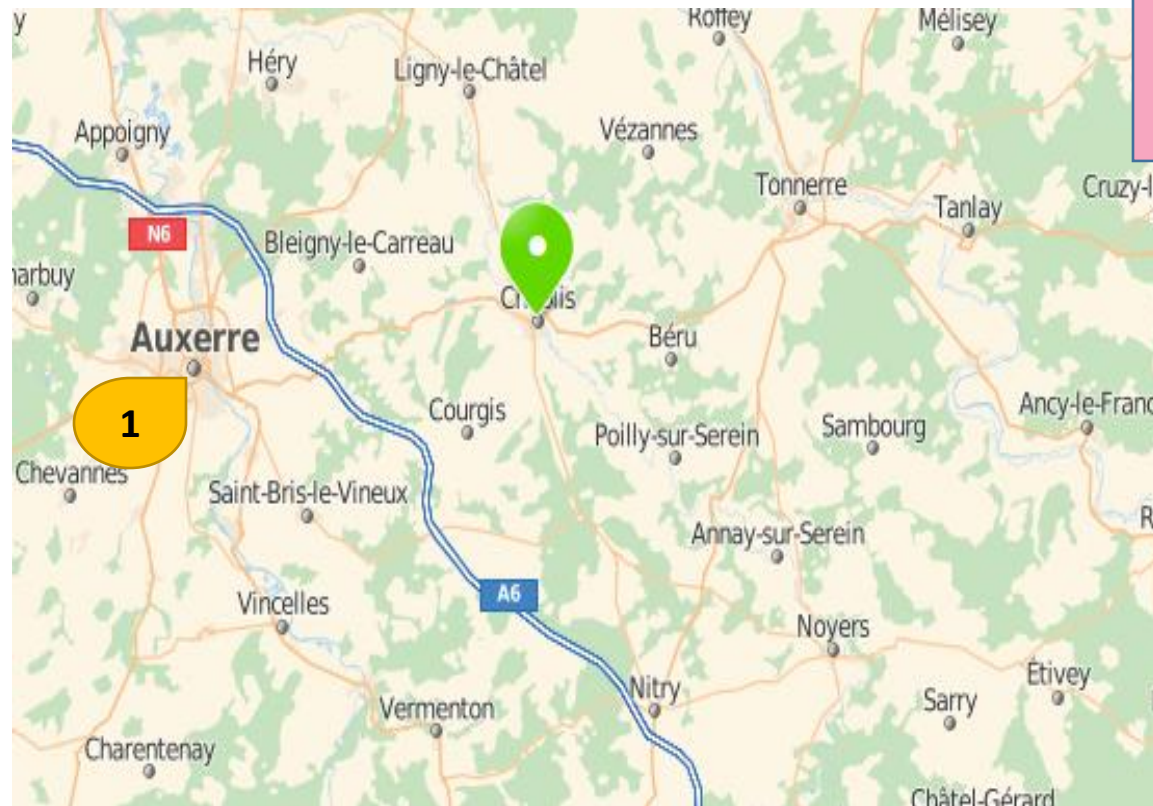

Hébergements dans l'auxerrois et le chablisien

Vignes, cueillette de fruits, grandes cultures...

Situation sur la carte	Structure	Nombre de places	Prix	Coordonnées de la structure	Services annexes disponibles
1	Résidence Jeune de l'Yonne Toute l'année	86 chambres 20 studettes	23€ la nuitée Ou 312€ la semaine pour une chambre individuelle	16 bd Vaulabelle 89000 Auxerre 03 86 52 45 38 contact@residence-jeunes-yonne.fr	
1	La maison des Randonneurs Ouvert toute l'année	25 places	Env 18€ la nuitée	5 rue Germain Bénard 89000 Auxerre 03 86 41 43 22	
1	Camping municipal d'Auxerre Ouverture du 15/04 au 30/09	160 places	Env 12€ la nuitée par personne	8 route de Vaux 89000 AUXERRE	

89

Emplacement des hébergements dans l'auxerrois et le chablisien

89