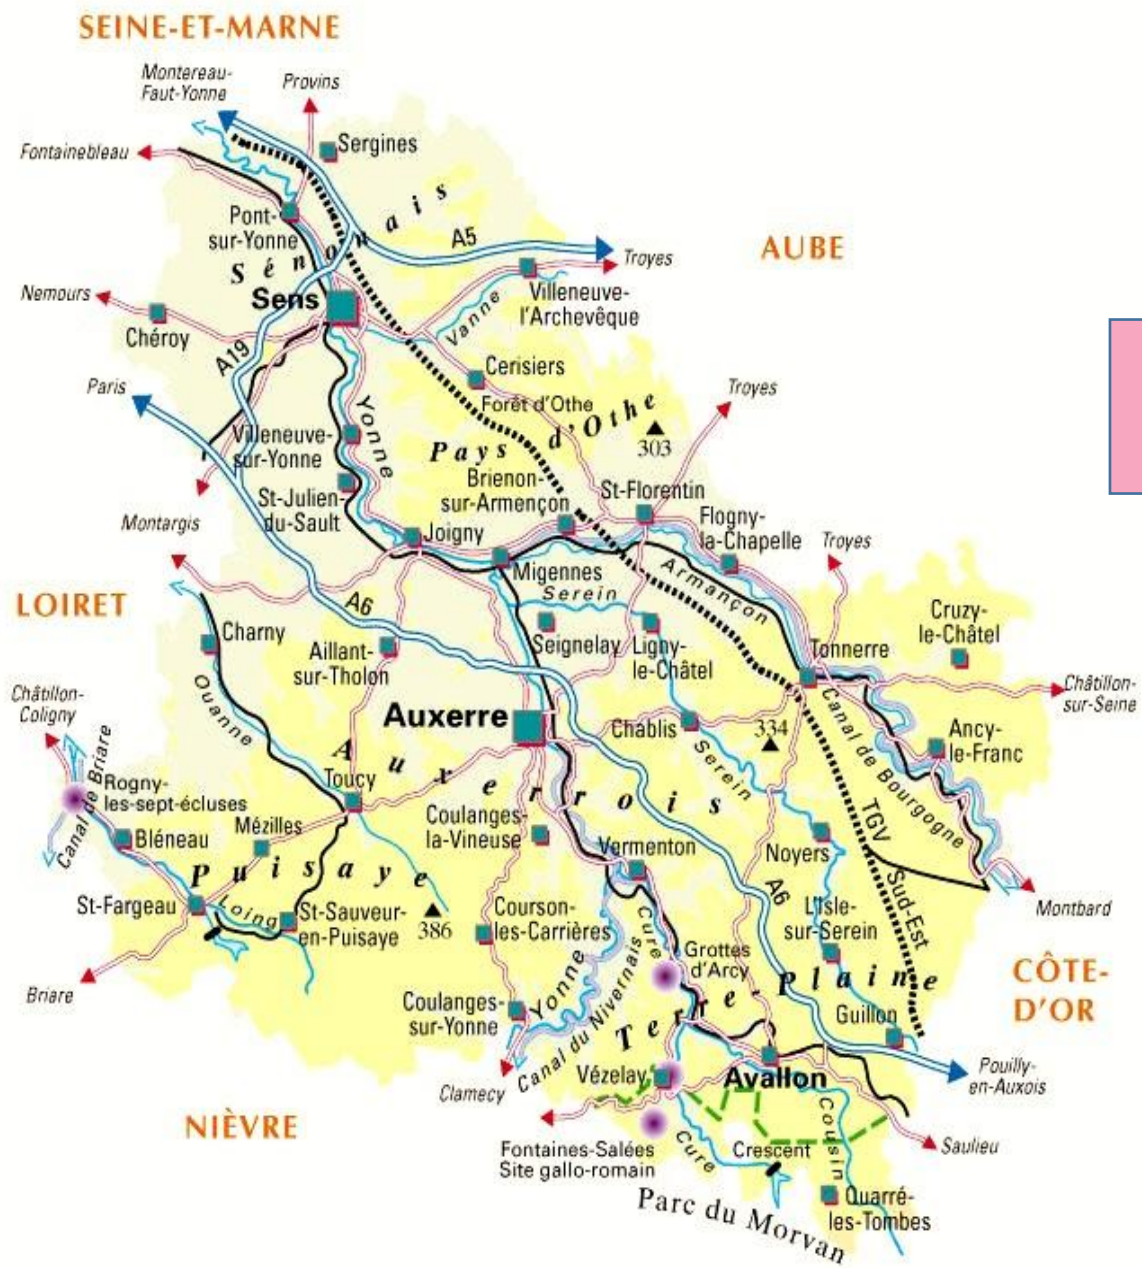

# Emplacement des hébergements dans le Morvan

59

au départemental de transport

- 1 AUXERRE - SENS
- 2 AUXERRE - ST-FLORENTIN
- 3 AUXERRE - TOUCY - ST-FARBEAU
- 4 AUXERRE - TONNERRE
- 5 AVALLON - TONNERRE
- 6 AUXERRE - AVALLON
- 7 SENS - SERGINES
- 8 SENS - ST-MARTIN-SUR-OREUSE
- 9 SENS - VOISINES
- 10 SENS - TROYES
- 11 SENS - ARCIS
- 14 SENS - SAVIGNY
- 15 SENS - JOUY
- 17 ARCIS - ST-FLORENTIN
- 18 ST-FLORENTIN - LASSON
- 20 AUXERRE - BRIENON
- 21 AUXERRE - FLORIGNY-LA-CHAPELLE
- 22 AUXERRE - CHITRY
- 23 AUXERRE - MAILLY
- 24 AUXERRE - CLAMECY
- 25 TOUCY - SOMMECAISE - JOIGNY
- 26 AUXERRE - PARLY
- 27 AUXERRE - ST-AUBIN-CHATEAUNEUF
- 28 TONNERRE - RAVIERES