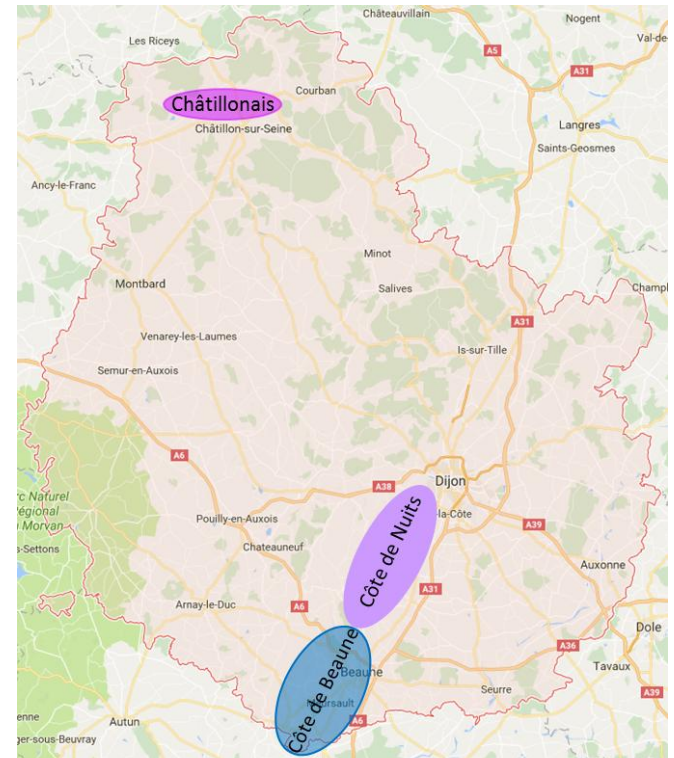

Activité / Mois	JANVIER	FEVRIER	MARS	AVRIL	MAI	JUIN	JUILLET	AOÛT	SEPTEMBRE	OCTOBRE	NOVEMBRE
Vendanges											
Taille de la vigne											
Tirage des bois											
Travaux en vert: Ebourgeonnage Relevage Palissage...											
Castration du Maïs											
Moisson											

En Côte d'Or, les travaux saisonniers à fort potentiel d'emplois se trouvent en viticulture.

La production est répartie en 3 secteurs:

- -le Châtillonnais,
- -la côte de Nuits,
- -la côte de Beaune.